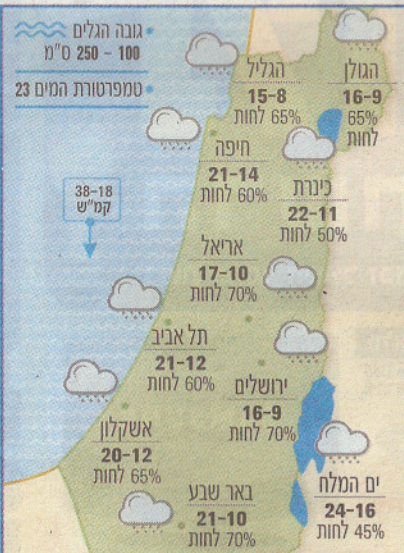

# ידיעות אחרונות

www.ynet.co.il | **y**net  
ידיעות אחרונות

שמחת בית השאיבה: יעל, החתול גזר והשואב צילום: אפי מדידה